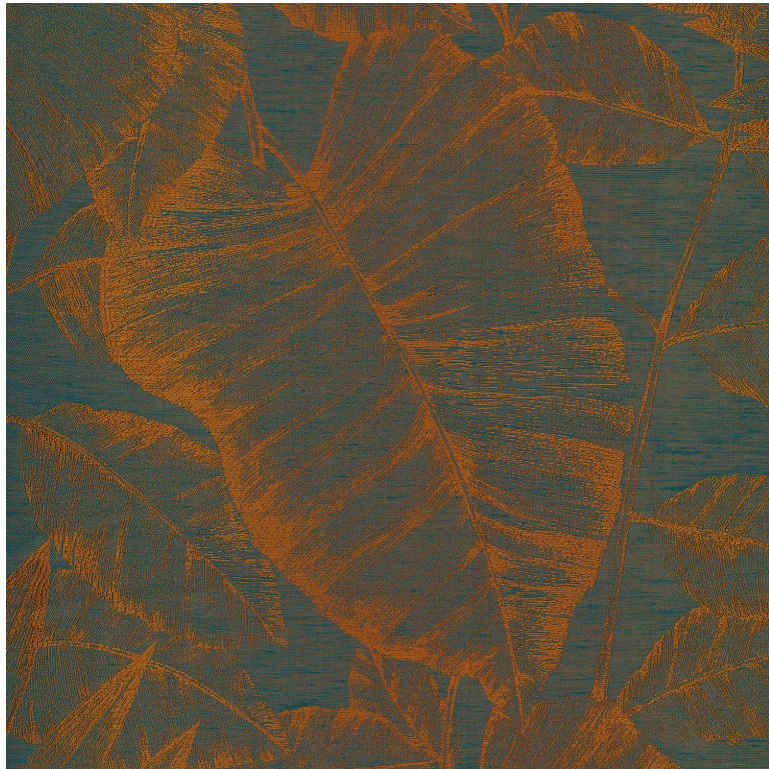

CASAMANCE

Canna

Tissus CASAMANCE

Collection

[JARDIN NEROLI](#)

Référence

40930555

Coloris

Bleu orage

Composition

53 % vi ; 33 % li ; 14 % pes

Laize utile

140 cm / 55 Inches

Raccord

Raccord droit

Poids g/m²

210

Usage

Entretien

Pays d'origine

Inde

Rapport Horizontal

140 cm / 55 Inches

Rapport Vertical

75 cm / 30 Inches

5 déclinaisons