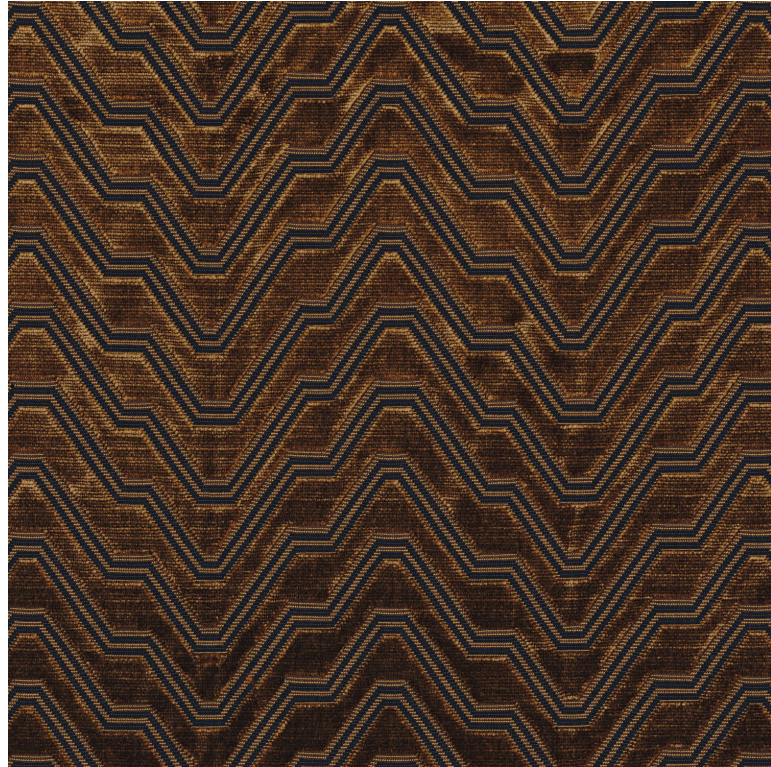

## Chanut

Tissus CASAMANCE

Collection

[GALERIE](#)

Référence

41440150

Composition

76 % vi ; 19 % pes ; 5 % co

## 5 déclinaisons