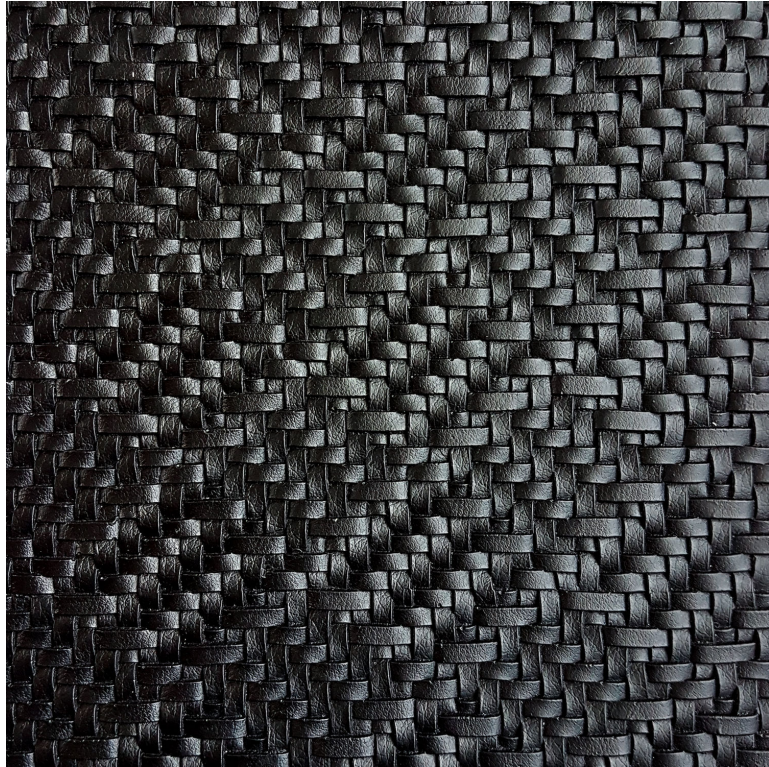

CASAMANCE

Kudu

Tissus CASAMANCE

Collection

[DAKAR](#)

Référence

42370762

Composition

96 % pvc ; 4 % pu - backing 50% co - 50% pes

Laize utile

140 cm / 55 Inches

Raccord

Raccord droit

Test Martindale

80000

Usage martindale

Siège à usage intensif : >40,000 cycles (Martindale) et/ou >30,000 doubles rubs (Wyzenbeek)

Sens

De large

Poids g/m²

643

Usage

Non feu

Entretien

Pays d'origine

Turquie

Caractéristiques Outdoor