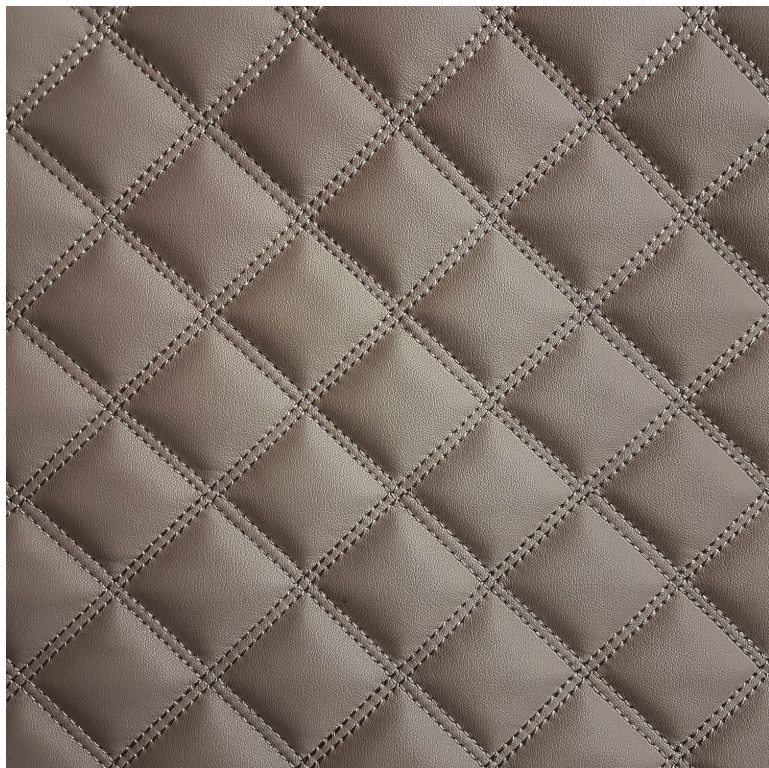

CASAMANCE

Ourebi

Tissus CASAMANCE

Collection

[DAKAR](#)

Référence

43280331

Coloris

Beige taupé

Composition

100 % pu - backing : 33%co - 67%pes - wadding 100 % pu

Laize utile

136 cm / 54 Inches

Raccord

Raccord droit

Test Martindale

> 100000

Usage martindale

Siège à usage intensif : >40,000 cycles (Martindale) et/ou >30,000 doubles rubs (Wyzenbeek)

Sens

De large

Poids g/m²

650

Usage

Non feu

Entretien

Pays d'origine

Espagne

Rapport Horizontal

5 cm / 2 Inches

Rapport Vertical

5 cm / 2 Inches