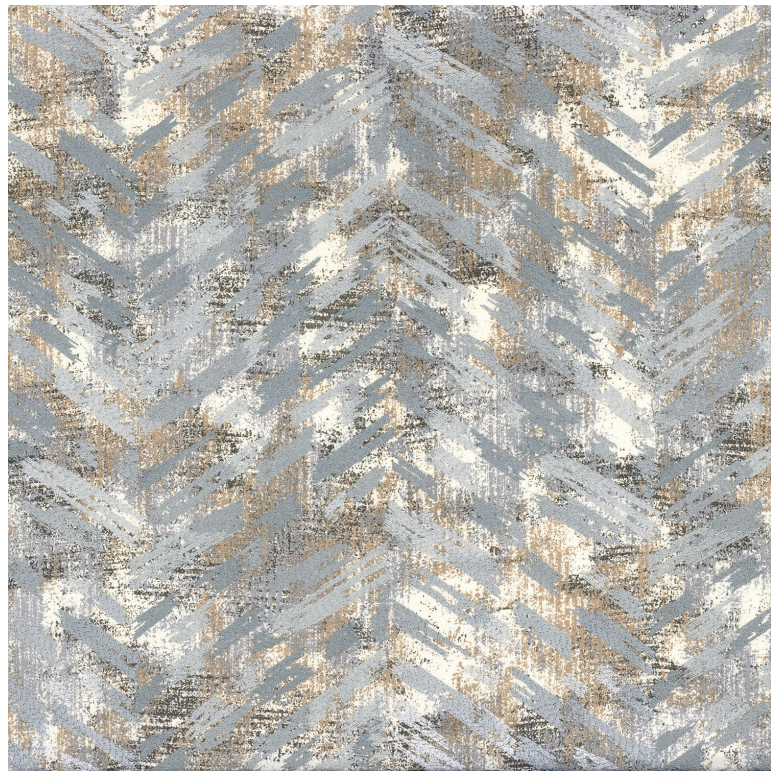

CASAMANCE

Aleas

Tissus CASAMANCE

Collection

[PARADE](#)

Référence

45710109

Coloris

Acier

Composition

100 % co - viscose and polyester embroidery

Laize utile

126 cm / 50 Inches

Raccord

Raccord droit

Sens

De large

Poids g/m²

310

Usage

Entretien

Pays d'origine

Inde

Rapport Horizontal

42 cm / 17 Inches

Rapport Vertical

40 cm / 16 Inches

4 déclinaisons