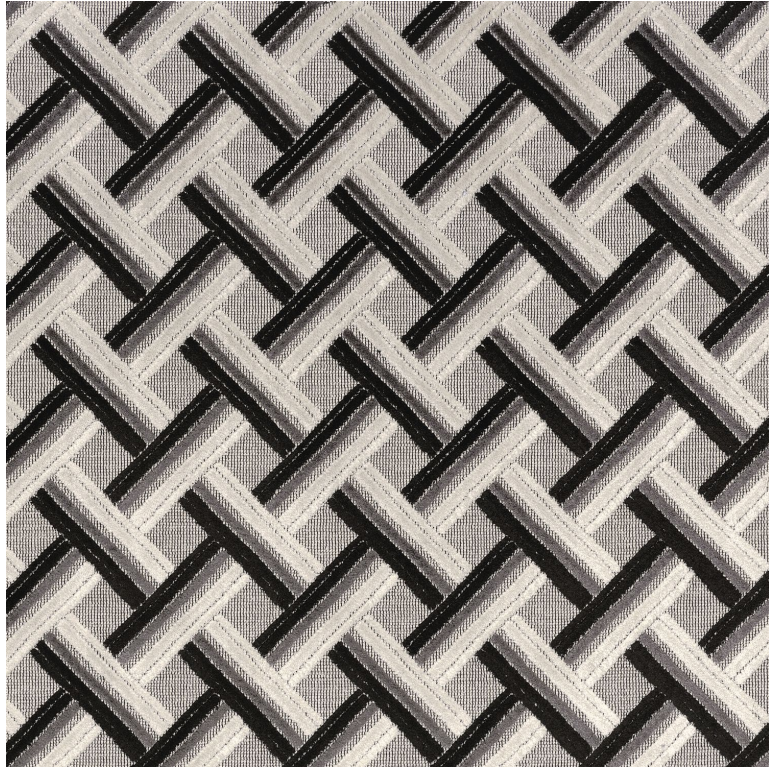

CASAMANCE

Latitude

Tissus CASAMANCE

Collection

[RECUEIL](#), [REFUGE](#), [CATINACCIO](#)

Référence

45870296

Composition

63 % pes ; 37 % vi

Laize utile

137 cm / 54 Inches

Raccord

Raccord droit

Test Martindale

70000

Usage martindale

Entretien

Pays d'origine

Inde

Rapport Horizontal

69 cm / 27 Inches

Rapport Vertical

65 cm / 26 Inches

3 déclinaisons