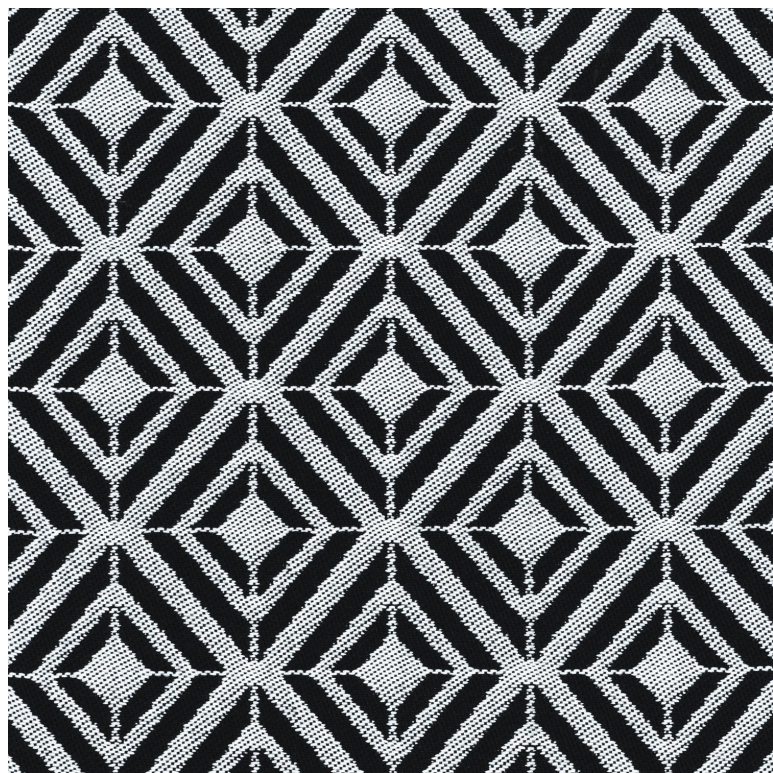

Embiez

Tissus CAMENGO

Collection

[PORQUEROLLES](#)

Référence

49030539

Composition

"100 % pp - "solution dyed""

Laize utile

140 cm / 55 Inches

Raccord

Raccord droit

Test Martindale

30000

Usage recommandé usage classique : 20.000 à 40.000 cycles (Martindale) et/ou 15,000 à 30,000 doubles rubs (Wyzenbeek)

Wyzenbeek

30000

Sens

De large

Poids g/m²

430

Performance Accoustique

aw - 0.15

Usage

Non feu

Entretien

Pays d'origine

Turquie