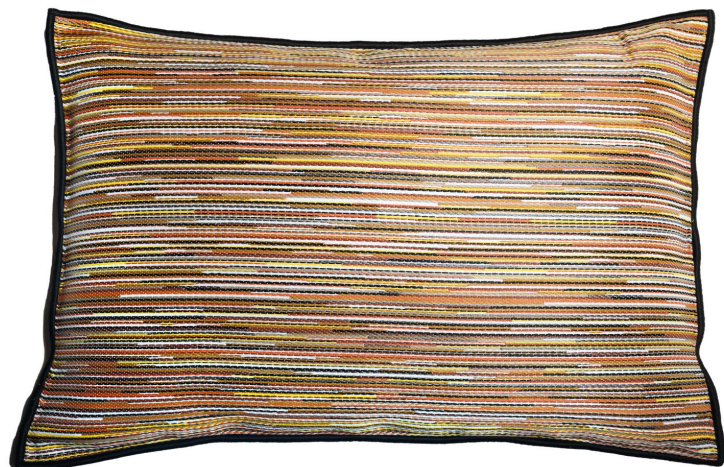

image not found or type unknown

# Housse de coussin averno

Coussins MAISON CASAMANCE

Référence CO46704

Composition 60 % pp ; 40 % pc

Rétrécissement <1%

Taille 40x60 cm / 15x23 Inches

Description produit Tissu performance in&outdoor

Finition Point bourdon

Fermeture Zippee invisible

Entretien 

Pays d'origine Tunisie

Caractéristiques Outdoor Séchage rapide  
Imperméable à l'eau et à l'huile  
Anti-moisissure  
Solidité à l'eau chlorée et à l'eau salée >4-5 Echelle : 5)  
Solidité des couleurs à la -lumière >7-8 (Echelle : 8)