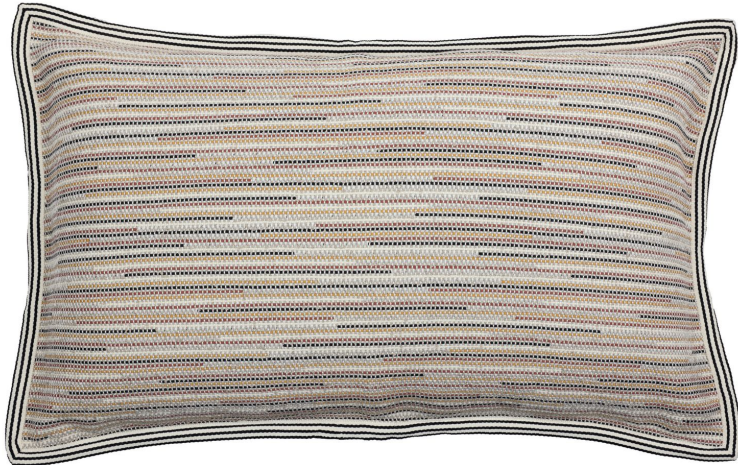

image not found or type unknown

# Housse de coussin carillo

Coussins MAISON CASAMANCE

*Référence* CO49401

*Composition* 50 % pp ; 50 % pes

*Taille* 40x60 cm / 15x23 Inches

*Description produit* Tissu performance in&outdoor

*Verso* Tissu performance in&outdoor

*Finition* Galon

*Fermeture* Zippee invisible

*Entretien*      

*Pays d'origine* Tunisie

*Caractéristiques Outdoor*

**3 déclinaisons**