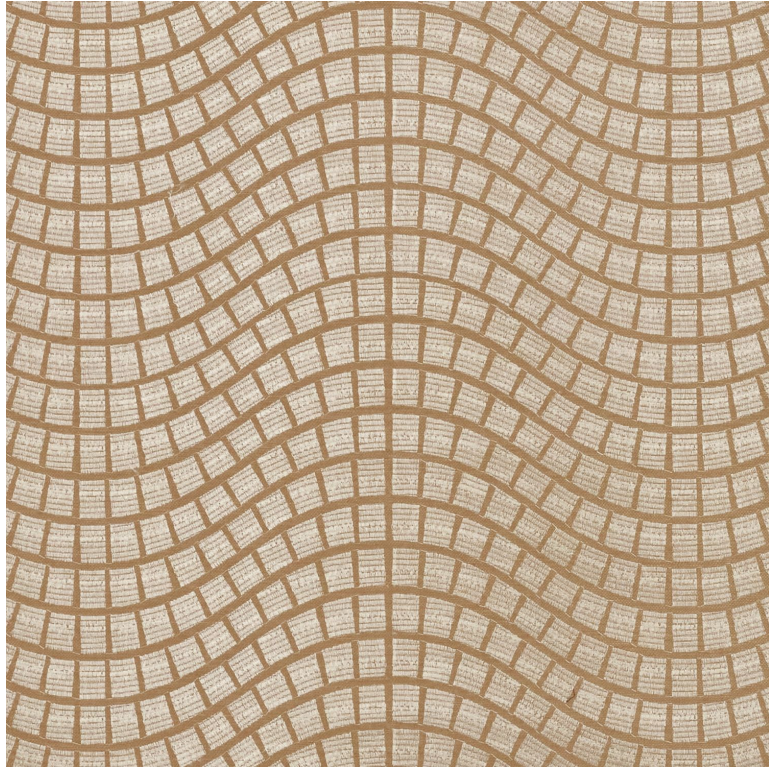

CASAMANCE

Onsen cat

Revêtement mural CASAMANCE

<i>Collection</i>	HIKARI
<i>Référence</i>	71350108
<i>Composition</i>	100 % si - viscose embroidery
<i>Largeur</i>	86 cm / 34 Inches
<i>Hauteur</i>	Vendu au mètre
<i>Poids g/m²</i>	477
<i>Description produit</i>	Ondulation brodée sur sisal sur intissé
<i>Entretien</i>	Epongeable
<i>Pose colle</i>	Encollage du mur
<i>Dépose</i>	Arrachage à sec
<i>Norme COV</i>	A+
<i>ASTME84</i>	Class A
<i>Norme euroclass</i>	D-s1, d0
<i>Pays d'origine</i>	Inde