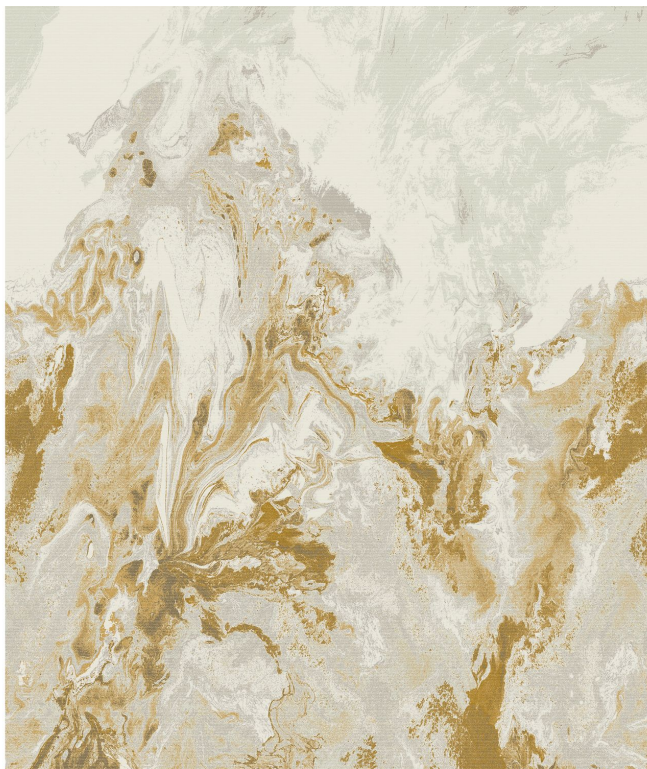

CASAMANCE

Carrara

Panoramiques CASAMANCE

<i>Collection</i>	EXPLORATION
<i>Référence</i>	71790312
<i>Composition</i>	67 % pes ; 32 % vi ; 1 % co - -
<i>Grain</i>	Jacquard
<i>Largeur d'un Lé</i>	139 cm / 55 inches
<i>Largeur Totale</i>	278 cm
<i>Nombre de lés</i>	2
<i>Poids g/m²</i>	430
<i>Performance Accoustique</i>	aw - 0.15
<i>Description produit</i>	Panoramique jacquard marbrure sur intissé
<i>Entretien</i>	Epongeable
<i>Pose colle</i>	Encollage du mur
<i>Dépose</i>	Arrachage à sec
<i>Norme COV</i>	A+
<i>ASTME84</i>	Class A
<i>Norme euroclass</i>	C s1 d0

4 déclinaisons