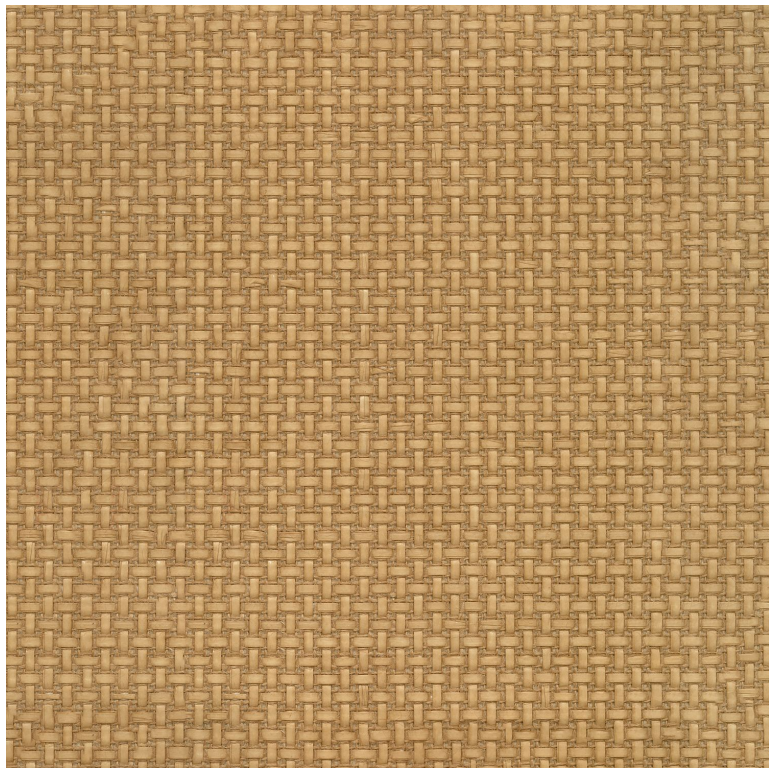

CASAMANCE

Fibrosa

Revêtement mural CASAMANCE

<i>Collection</i>	TRAMIS
<i>Référence</i>	71920435
<i>Composition</i>	80 % pr ; 20 % ju - -
<i>Largeur</i>	91 cm / 36 Inches
<i>Hauteur</i>	Vendu au mètre
<i>Poids g/m²</i>	480
<i>Description produit</i>	Tissage de papier et jute sur intissé
<i>Entretien</i>	Epongeable
<i>Pose colle</i>	Encollage du mur
<i>Dépose</i>	Arrachage à sec
<i>Norme COV</i>	A+
<i>ASTME84</i>	Class A
<i>Norme euroclass</i>	D-s1,d0
<i>Pays d'origine</i>	Corée du sud