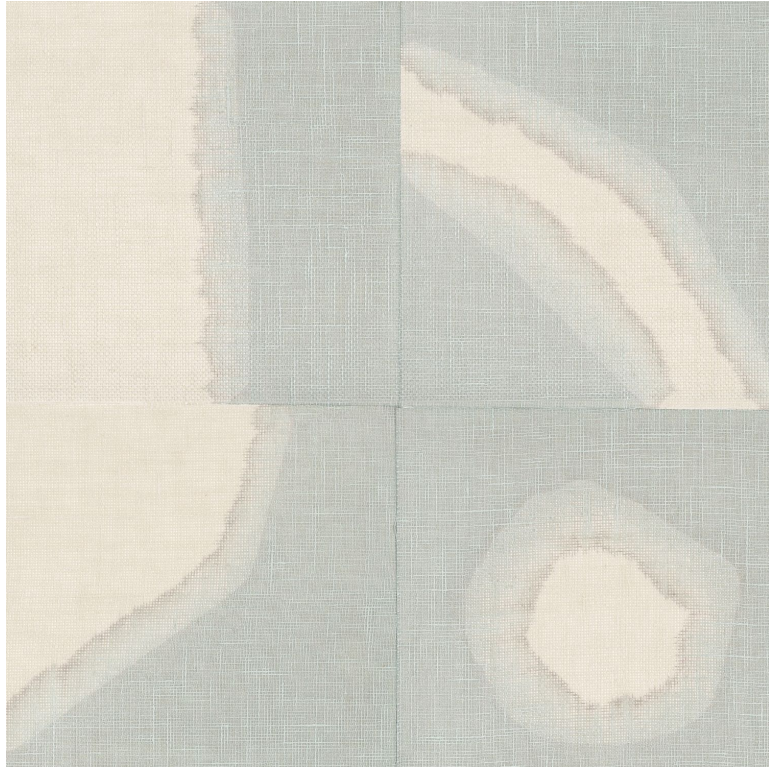

## Arguin

Revêtement mural CASAMANCE

<i>Collection</i>	<a href="#">MIMBEAU</a>
<i>Référence</i>	73680319
<i>Composition</i>	100 % li - --
<i>Largeur</i>	91 cm / 36 Inches
<i>Hauteur</i>	Vendu au mètre
<i>Poids g/m<sup>2</sup></i>	440
<i>Performance Acoustique</i>	aw - 0.15
<i>Description produit</i>	Calepinage de lin sur intissé
<i>Entretien</i>	Epongeable
<i>Pose colle</i>	Encollage du mur
<i>Dépose</i>	Arrachage à sec
<i>Norme COV</i>	A+
<i>ASTME84</i>	Class A
<i>Norme euroclass</i>	C s1 d0
<i>Pays d'origine</i>	Corée du sud

## 4 déclinaisons