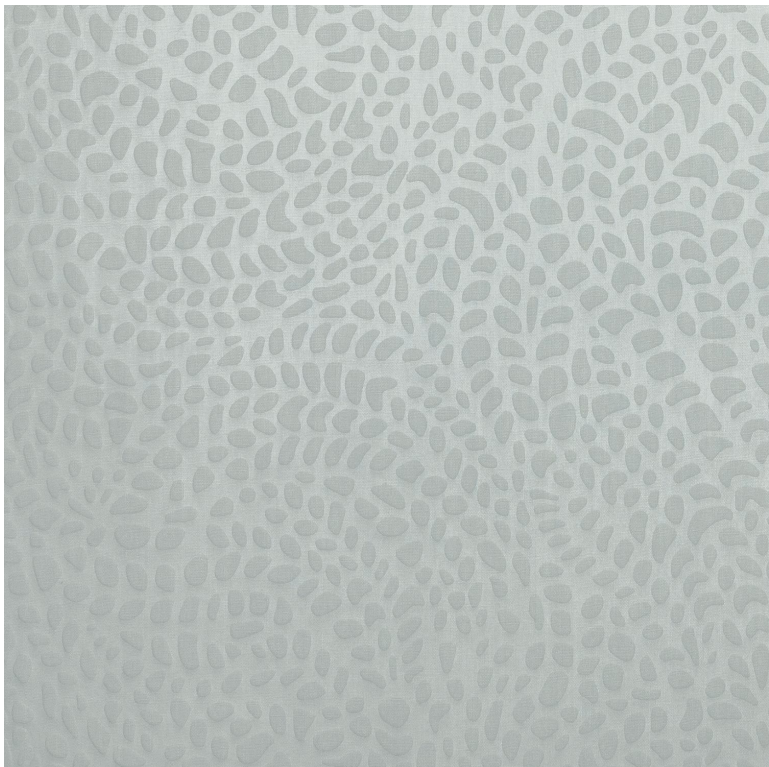

CASAMANCE

Calade

Revêtement mural CASAMANCE

<i>Collection</i>	EROSION
<i>Référence</i>	77620377
<i>Composition</i>	55 % pes ; 41 % li ; 4 % pu - -
<i>Largeur</i>	130 cm / 51 Inches
<i>Hauteur</i>	Vendu au mètre
<i>Poids g/m²</i>	700
<i>Performance Acoustique</i>	aw - 0
<i>Description produit</i>	Dessin organique 3d sur lin
<i>Entretien</i>	Epongeable
<i>Pose colle</i>	Encollage du mur
<i>Dépose</i>	Arrachage à sec
<i>Norme COV</i>	A+
<i>ASTME84</i>	Class B
<i>Norme euroclass</i>	E
<i>Pays d'origine</i>	France