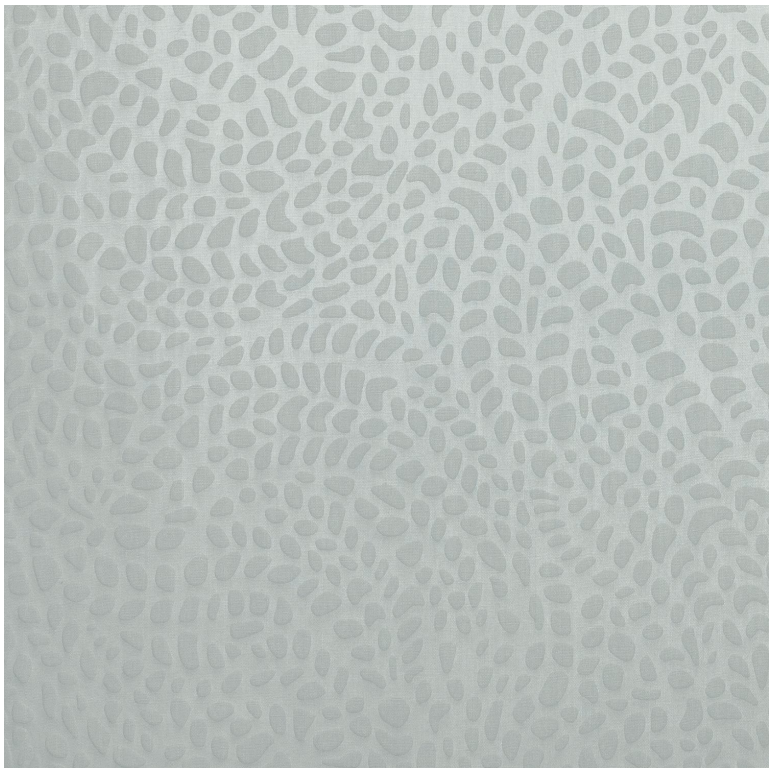

## Calade

Revêtement mural CASAMANCE

<i>Collection</i>	<a href="#">EROSION</a>
<i>Référence</i>	77620377
<i>Composition</i>	55 % pes ; 41 % li ; 4 % pu - --
<i>Largeur</i>	130 cm / 51 Inches
<i>Hauteur</i>	Vendu au mètre
<i>Poids g/m<sup>2</sup></i>	700
<i>Performance Accoustique</i>	aw - 0.15
<i>Description produit</i>	Dessin organique 3d sur lin
<i>Entretien</i>	Epongeable
<i>Pose colle</i>	Encollage du mur
<i>Dépose</i>	Arrachage à sec
<i>Norme COV</i>	A+
<i>ASTME84</i>	Class B
<i>Norme euroclass</i>	E
<i>Pays d'origine</i>	France