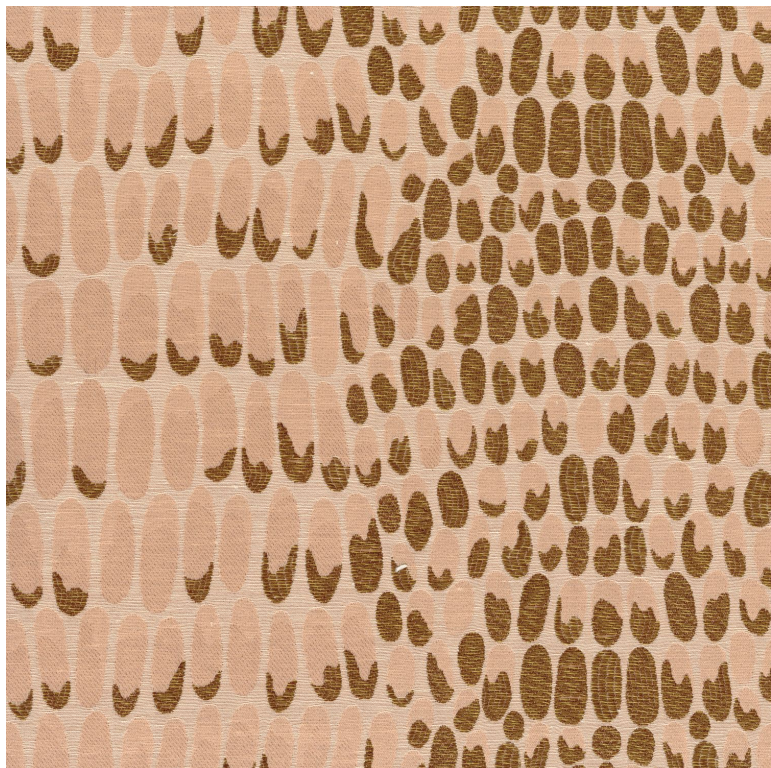

# Propolis wall

Revêtement mural MISIA

<i>Collection</i>	<a href="#">BELLISSIMA</a>
<i>Référence</i>	M535502
<i>Composition</i>	44 % pes ; 28 % li ; 28 % vi - --
<i>Largeur</i>	142 cm / 56 Inches
<i>Hauteur</i>	Vendu au mètre
<i>Poids g/m<sup>2</sup></i>	480
<i>Description produit</i>	Dessin animal tissé sur intissé
<i>Entretien</i>	Epongeable
<i>Pose colle</i>	Encollage du mur
<i>Dépose</i>	Arrachage à sec
<i>Norme COV</i>	A+
<i>ASTME84</i>	Class A
<i>Norme euroclass</i>	B s1 d0
<i>Pays d'origine</i>	Italie

### 3 déclinaisons