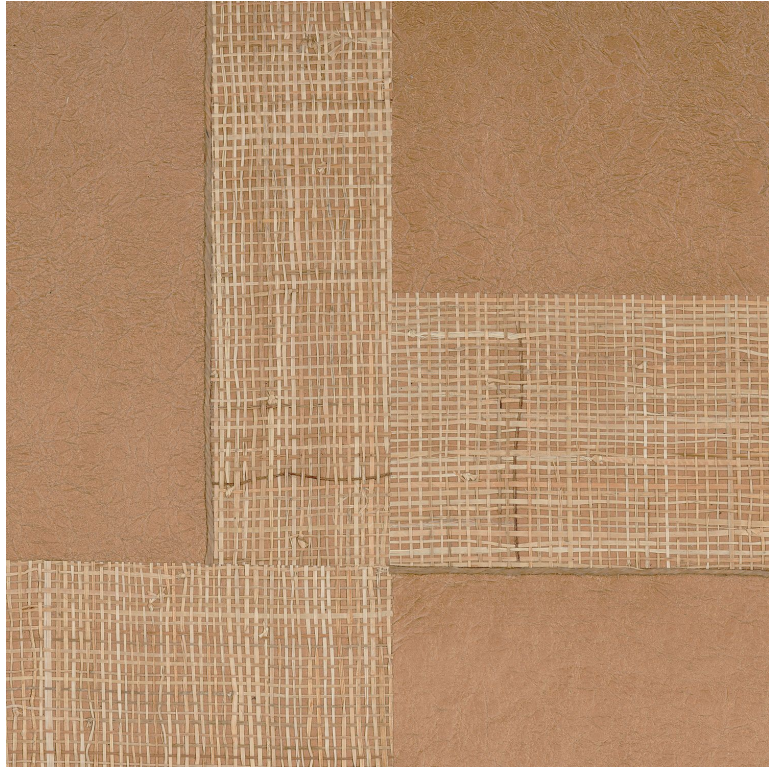

CASAMANCE

Takumi

Revêtement mural CASAMANCE

<i>Collection</i>	MIDORI
<i>Référence</i>	72450308
<i>Composition</i>	50 % pr ; 45 % abaca ; 5 % ju - -
<i>Largeur</i>	91 cm / 36 Inches
<i>Hauteur</i>	Vendu au mètre
<i>Poids g/m²</i>	440
<i>Description produit</i>	Calepinage d'abaca sur papier de soie métallisé sur intissé
<i>Entretien</i>	Epongeable
<i>Pose colle</i>	Encollage du mur
<i>Dépose</i>	Arrachage à sec
<i>Norme COV</i>	A+
<i>ASTME84</i>	Class A
<i>Norme euroclass</i>	C-s1, d0
<i>Pays d'origine</i>	Philippines

4 déclinaisons