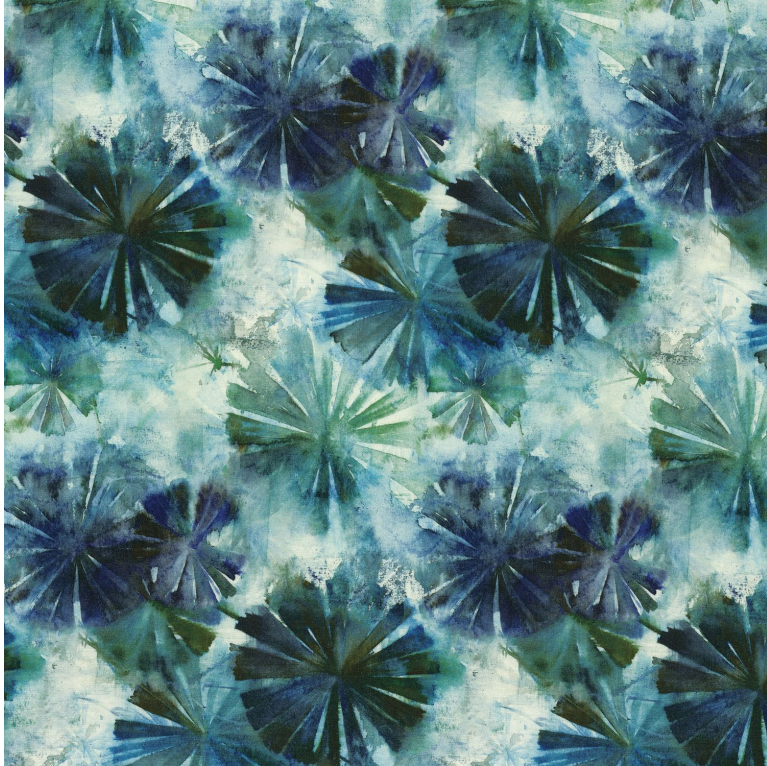

Meteore

Tissus CAMENGO

Cet article est vendu au rapport, par multiple de 0.46m.

Collection

[METEORE](#)

Coloris

CYPRES

Référence

38920394

Composition

70 % VI ; 30 % LI

Laize totale

140 cm / 55 Inches

Type de raccord

Test Martindale

-

Sens

De large

Poids g/m²

300

Usage

Spécifications

Pays d'origine

Inde

Rapport Horizontal

68 cm / 27 Inches

Rapport Vertical

46 cm / 18 Inches