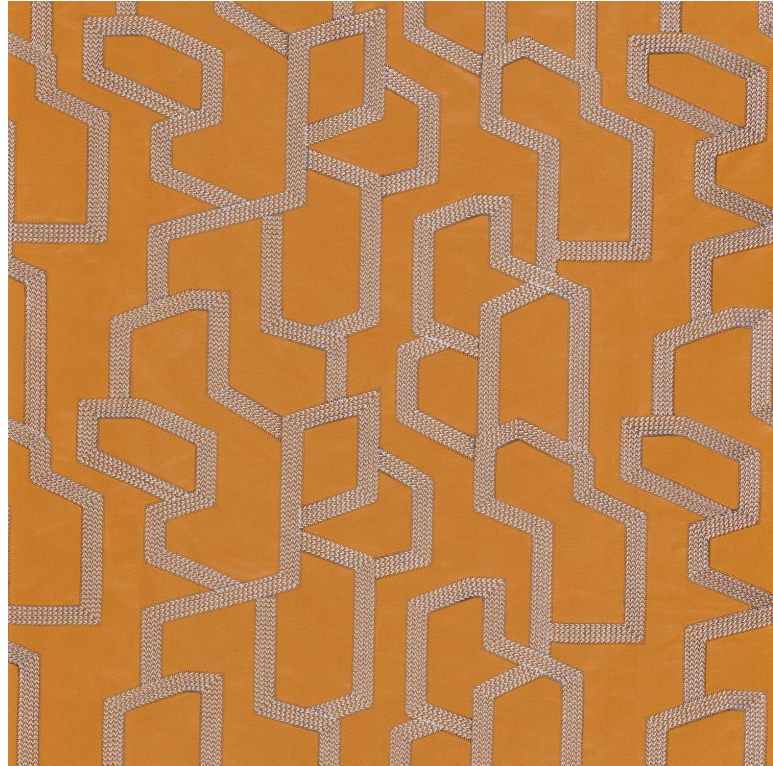

Elite

Tissus CAMENGO

Cet article est vendu au rapport, par multiple de 0.31m.

Collection

[ELITE](#)

Coloris

COGNAC

Référence

41900639

Composition

viscose embroidery

Laize totale

142 cm / 56 Inches

Type de raccord

Sens

De large

Poids g/m²

270

Usage

Spécifications

Pays d'origine

Inde

Rapport Horizontal

44 cm / 17 Inches

Rapport Vertical

31 cm / 12 Inches