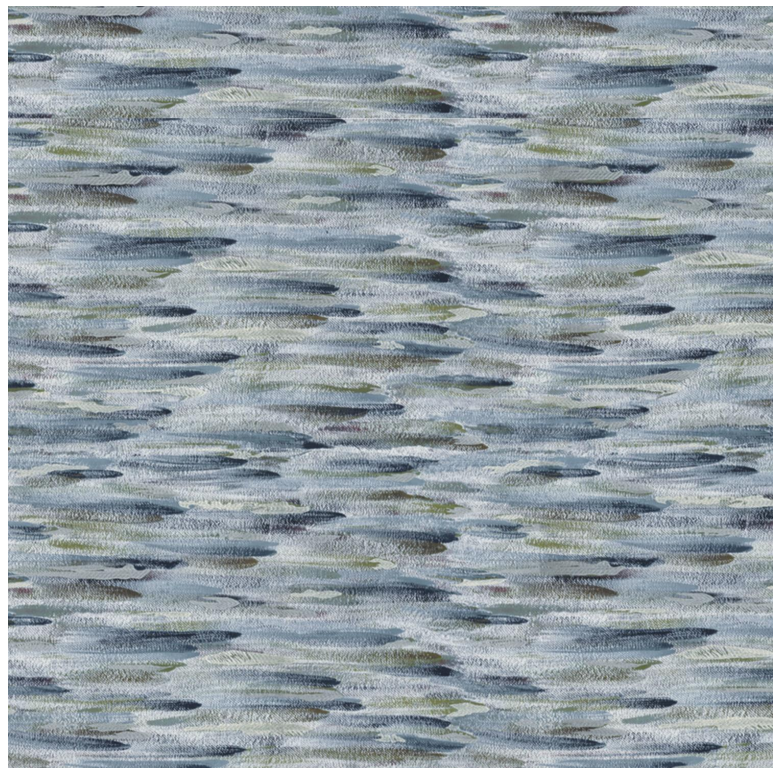

## Charivari

Tissus CASAMANCE

Cet article est vendu au rapport, par multiple de 0.58m.

Collection

[CHARIVARI](#)

Coloris

FUSCHIA

Référence

### 3 déclinaisons