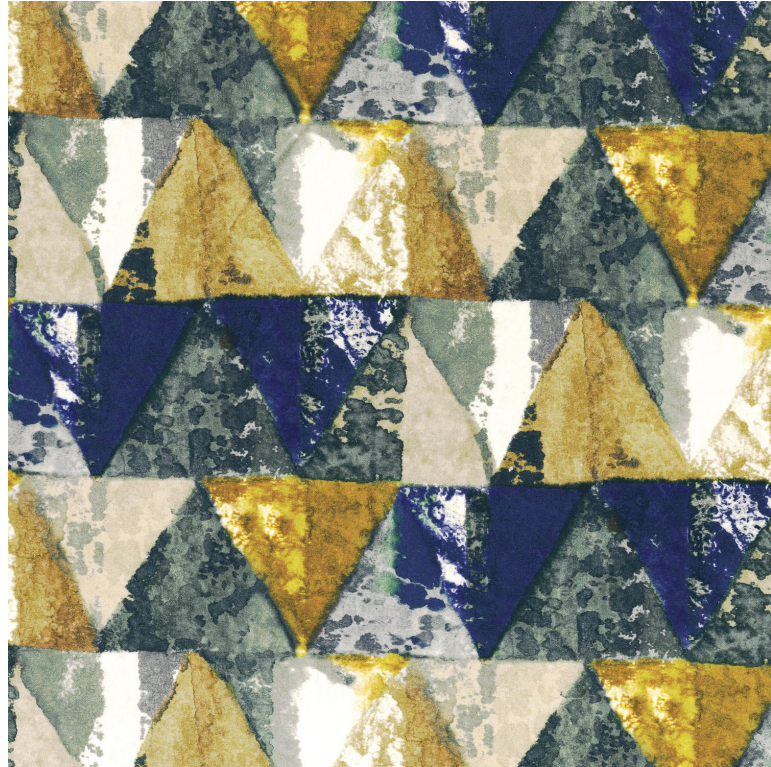

CASAMANCE

Private

Tissus CASAMANCE

Cet article est vendu au rapport, par multiple de 0.38m.

Collection

[BERKELEY SQUARE](#)

Coloris

BLEU KLEIN / JAUNE OR

Référence

38220371

Composition

100 % PES

Laize totale

140 cm / 55 Inches

Type de raccord

Test Martindale

60000

Usage martindale

Siège à usage intensif : >40,000 cycles (Martindale) et/ou >30,000 doubles rubs (Wyzenbeek)

Wyzenbeek

80000

Poids g/m²

310

Usage

Spécifications

Pays d'origine

Italie

Rapport Horizontal

32 cm / 13 Inches

Rapport Vertical

38 cm / 15 Inches