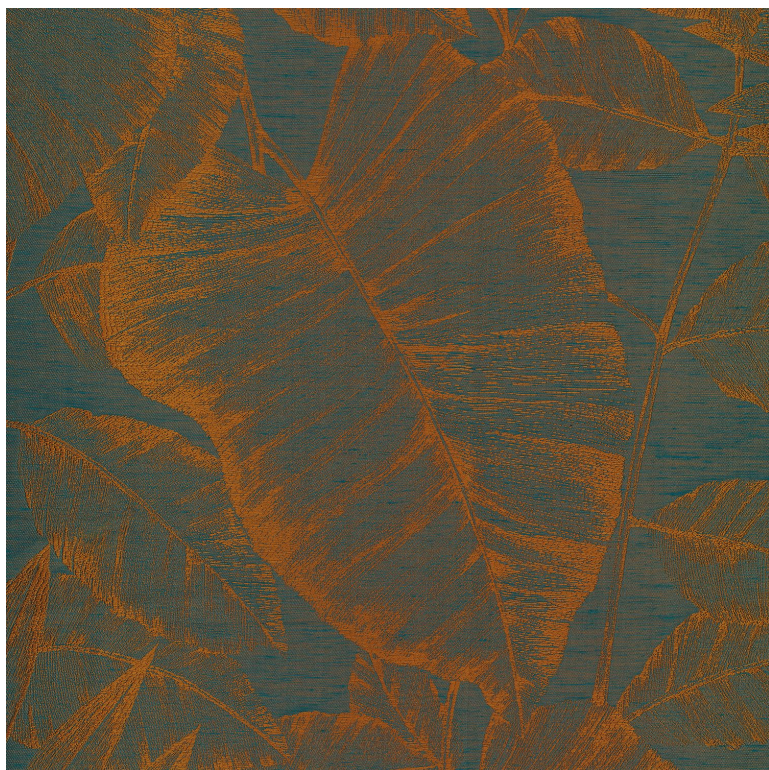

CASAMANCE

Canna

Tissus CASAMANCE

Collection

[JARDIN NEROLI](#)

Coloris

BLEU ORAGE

Référence

40930555

Composition

53 % VI ; 33 % LI ; 14 % PES

Laize totale

142 cm / 56 Inches

Type de raccord

Poids g/m²

210

Usage

Spécifications

Pays d'origine

Inde

Rapport Horizontal

140 cm / 55 Inches

Rapport Vertical

75 cm / 30 Inches

5 déclinaisons