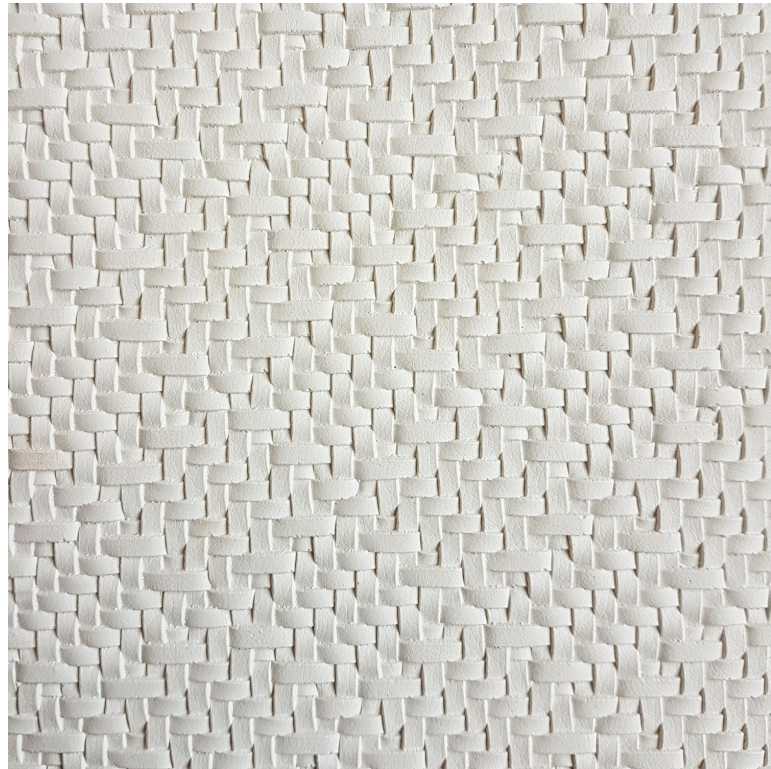

CASAMANCE

Kudu

Tissus CASAMANCE

Collection

[DAKAR](#)

Coloris

BRUN CHOCOLAT

Référence

42370678

Composition

backing 50% CO - 50% PES

Laize totale

140 cm / 55 Inches

Type de raccord

Test Martindale

80000

Usage martindale

Siège à usage intensif : >40,000 cycles (Martindale) et/ou >30,000 doubles rubs (Wyzenbeek)

Sens

De large

Poids g/m²

643

Usage

Non feu

Spécifications

Pays d'origine

Turquie