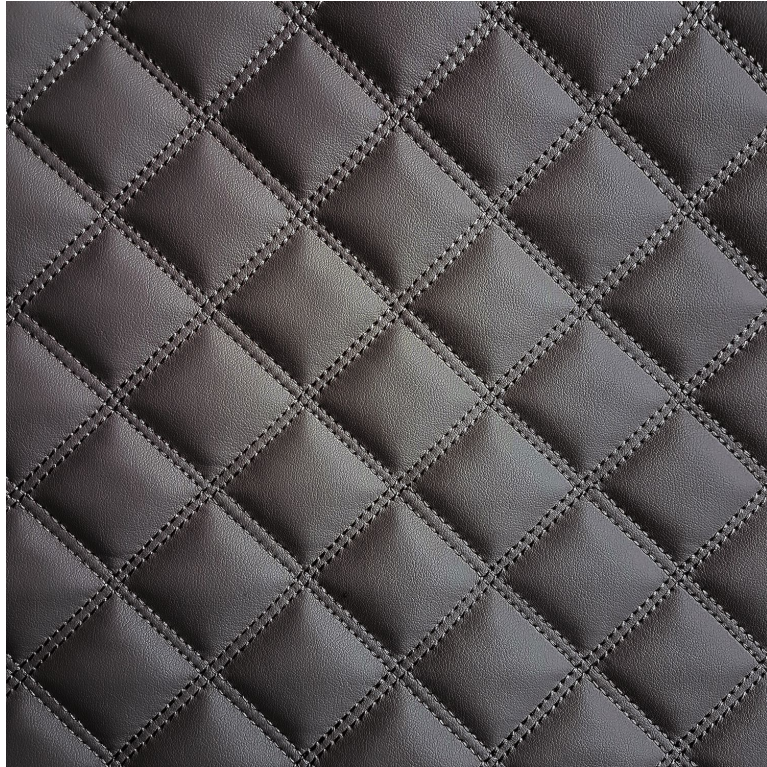

CASAMANCE

Ourebi

Tissus CASAMANCE

Collection

[DAKAR](#)

Coloris

ANTHRACITE

Référence

43280634

Composition

backing : 33%CO - 67%PES - wadding 100 % PU

Laize totale

140 cm / 55 Inches

Type de raccord

Test Martindale

> 100000

Usage martindale

Siège à usage intensif : >40,000 cycles (Martindale) et/ou >30,000 doubles rubs (Wyzenbeek)

Sens

De large

Poids g/m²

650

Usage

Non feu

Spécifications

Pays d'origine

Espagne

Rapport Horizontal

5 cm / 2 Inches

Rapport Vertical

5 cm / 2 Inches