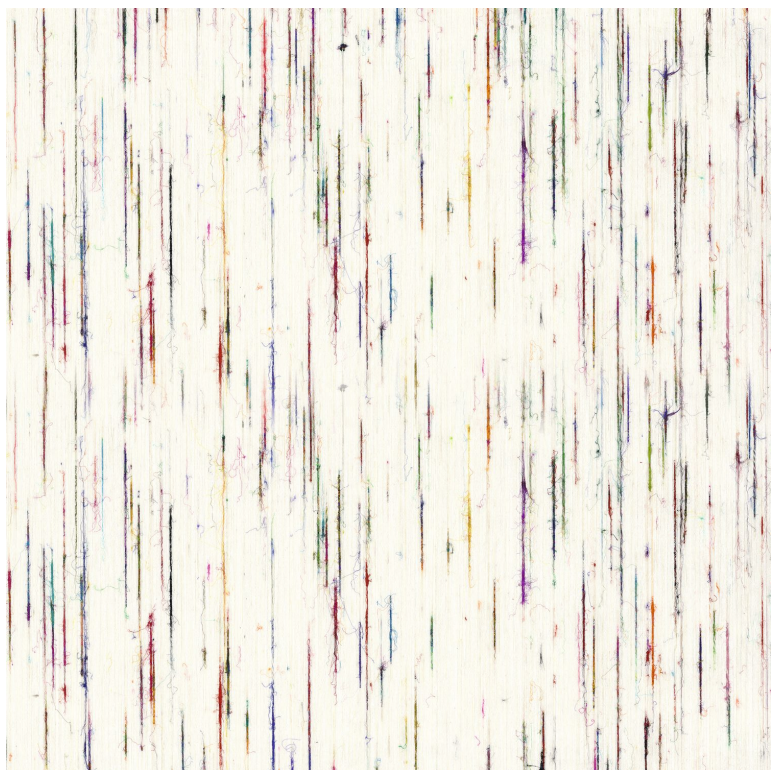

CASAMANCE

Sequoia

Revêtement mural CASAMANCE

Collection

[ESCAMBRAY](#)

Coloris

MULTICOULEURS

Référence

70480150

Composition

FIL A FIL COTON & SOIE SUR SUPPORT INTISSE

Hauteur brute

Vendu au rouleau de 1m / 1 yards

Type de raccord

Poids g/m²

590

Spécifications

Norme COV

A+

ASTME84

Class A

Norme euroclass

B s1 d0

Pays d'origine

Corée du sud

1 déclinaison