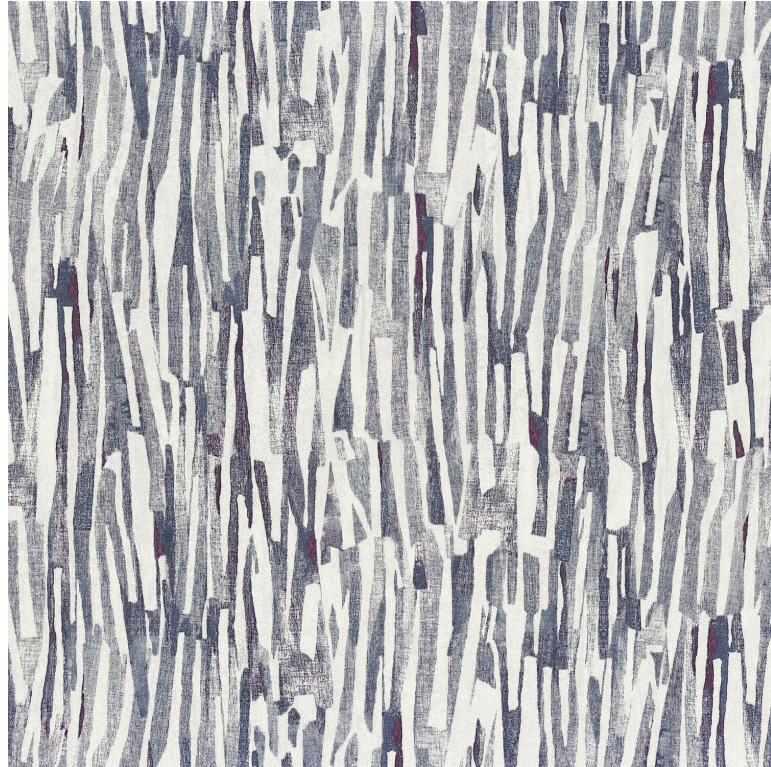

CASAMANCE

Washi

Papier peint CASAMANCE

Collection

[ESTAMPE](#)

Coloris

AUBERGINE ORAGE

Référence

74030445

Composition

Vinyle Intissé

Grain

Aspect Naturel / Végétal

Largeur brute

70 cm / 28 Inches

Hauteur brute

Vendu au rouleau de 10.05m / 11 yards

Type de raccord

Poids g/m²

330

Spécifications

Norme COV

A+

ASTME84

Class A

Norme euroclass

B s2 d0

Pays d'origine

Italie