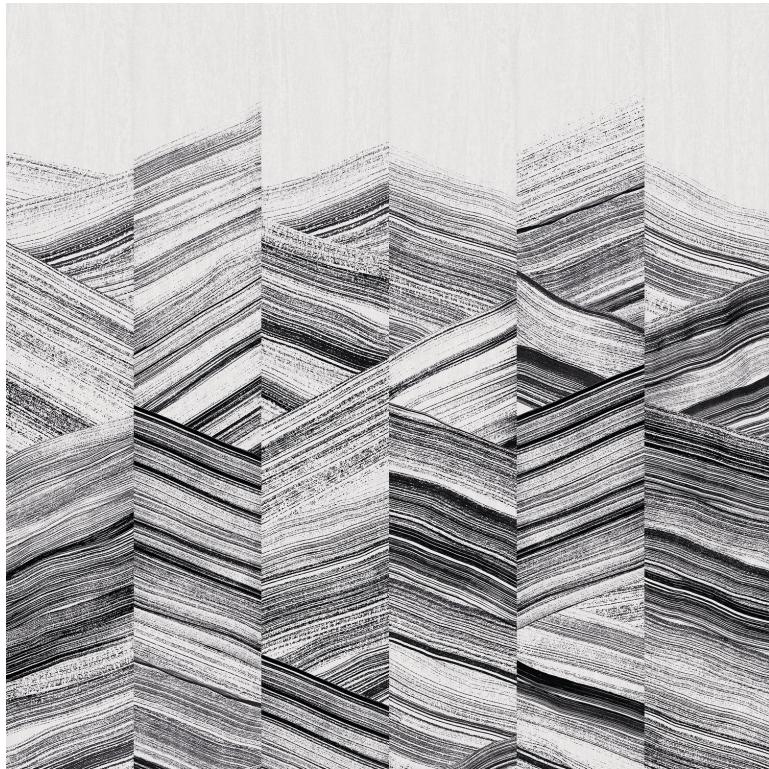

CASAMANCE

Ginza

Panoramique CASAMANCE

Collection

[ESTAMPE](#)

Coloris

NOIR BLANC

Référence

74060100

Composition 20-40% cellulose / 7-15% polyester / 6-12% pigment / 1-2% acrylic binder latex / 10-20% polyvinyle chloride / 10-20% diisononyl phtalate / 8-15% calcium carbonate / 1-3% titanium dioxyde / 1% encres

Grain

Texture / Patine

Type de raccord

Nombre de lés

2

Poids g/m²

330

Spécifications

Norme COV

A+

ASTME84

Class A

Norme euroclass

B s2 d0

Pays d'origine

Italie

1 déclinaison