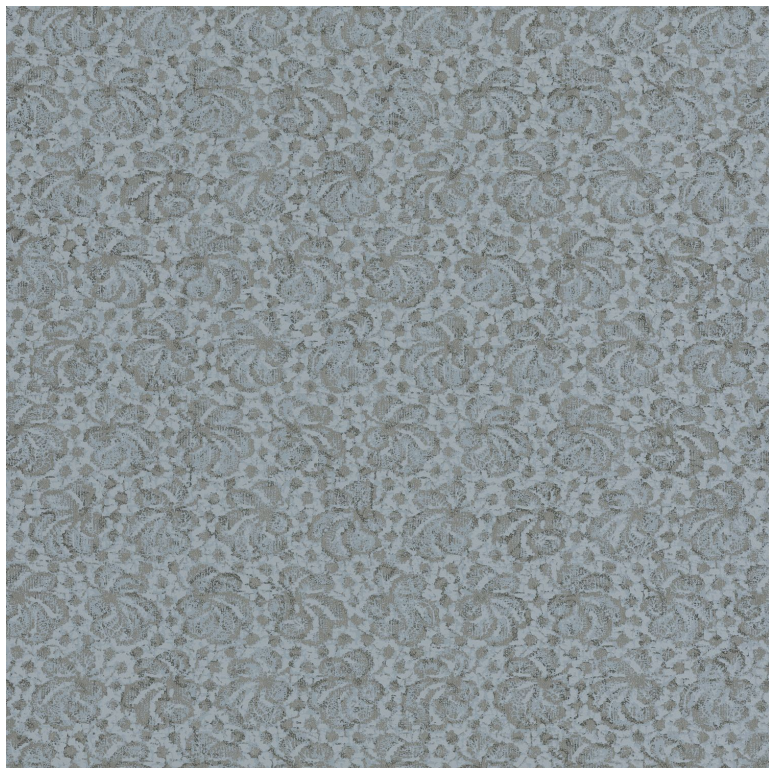

CASAMANCE

Belleville

Papier peint CASAMANCE

Collection

[PAMPILLE](#)

Coloris

FUSAIN

Référence

74240237

Composition

Intissé Intissé

Hauteur brute

Vendu au rouleau de 10.05m / 11 yards

Type de raccord

Poids g/m²

147

Spécifications

Norme COV

A+

ASTME84

Class A

Norme euroclass

B s1 d0

Pays d'origine

Royaume-Uni

5 déclinaisons