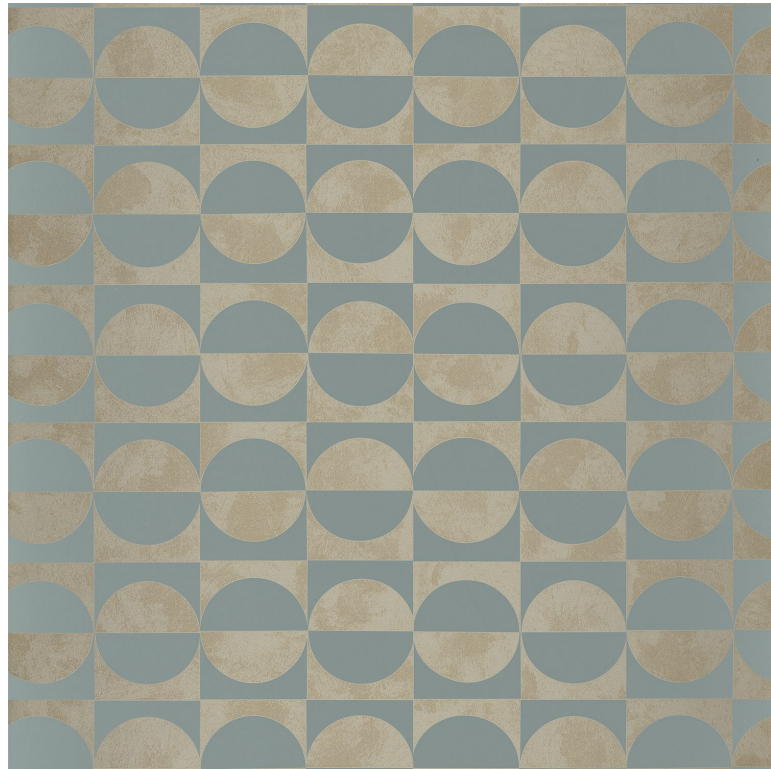

CASAMANCE

Circles

Papier peint CASAMANCE

Collection

[DELTA](#)

Coloris

VERT DE GRIS

Référence

74591222

Composition

Intissé Intissé

Grain

Lisse

Hauteur brute

Vendu au rouleau de 10.05m / 11 yards

Type de raccord

Poids g/m²

147

Spécifications

Norme COV

A+

ASTME84

Class A

Norme euroclass

B s1 d0

Pays d'origine

Royaume-Uni

5 déclinaisons