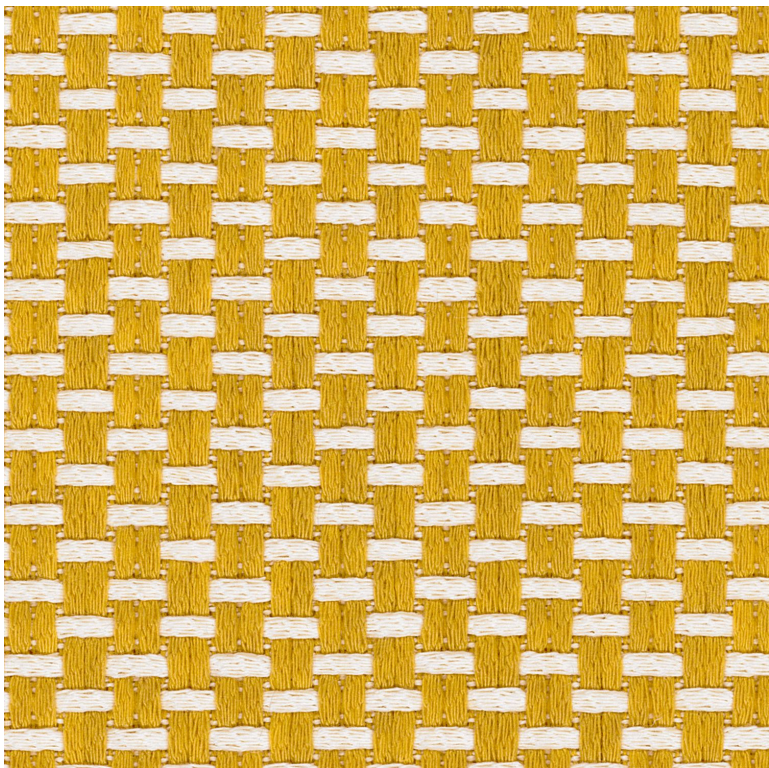

MISIA
PARIS

Cet Autre Part

Tissus MISIA

Collection

[PROMESSE D'AILLEURS](#)

Coloris

OR

Référence

M272202

Composition

Solution Dyed

Laize totale

150 cm / 59 Inches

Sens

De large

Poids g/m²

700

Usage

Outdoor

9159

Spécifications

Pays d'origine

Italie

4 déclinaisons